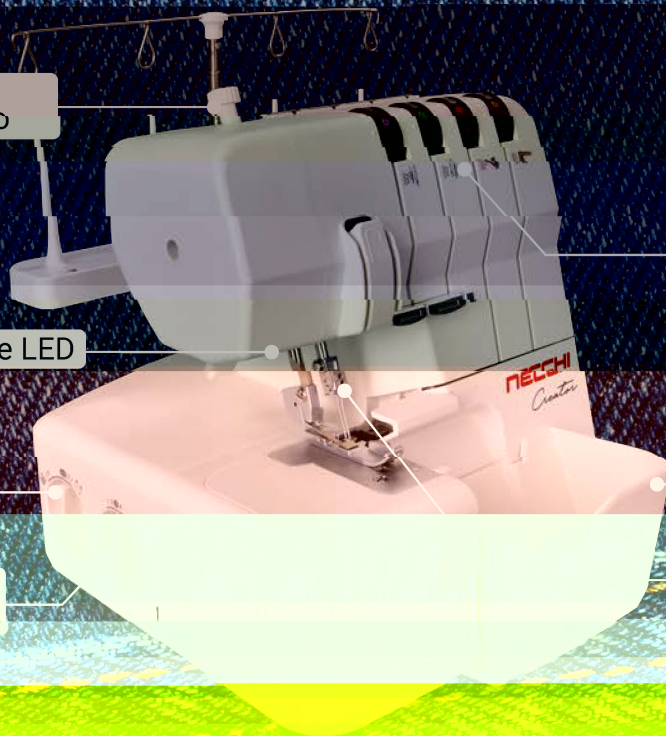

C12

Realizza i tuoi sogni

Caratteristiche

- Velocità Massima Di Cucitura 1300 Punti Per Minuto
- Motore Potenziato Ad Alta Efficienza (120w)
- Coltello Superiore Rinforzato E Più Spesso
- Tracciato Infilatura Guidato A Colori
- Regolazione Pressione Piedino
- Rilascio Automatico Tensioni
- Regolazione Lunghezza Punto
- Telaio Robusto E Durabile

Motore potenziato

Coltello superiore rinforzato

NECCHI

Regolazione
Pressione Piedino

Infilatura con Guide Colorate

Illuminazione Luce LED

Trasporto
Differenziale

Porta Ritagli

Regolazione
Lunghezza Punto

Due Aghi e possibilità
di cucitura a 2/3/4 fili

Porta Accessori

Trasporto Differenziale

Braccio Libero

Regolazione Lunghezza Punto

Sorfilatura Stretta
a 3 fili

Orio Roullé a 2 fili

Punto Flatlock a 3 fili

Sorfilatura Ampia
a 3 fili

12 funzioni di cucitura

Accessori

- Confezione di aghi che include due aghi, misura #90/14
- Pinzette
- Righello per sostituzione aghi
- Cacciavite
- Convertitore per cucitura a 2 fili
- Reostato
- Porta ritagli
- Spazzolina
- Rocchetti di filo (4x)